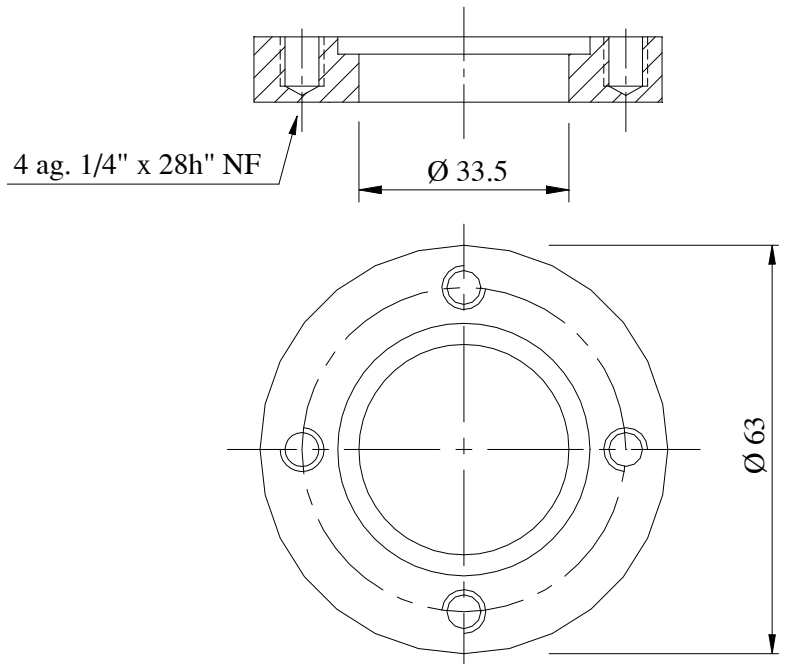

FAMIL Proyectos

Sánchez de Bustamante 980
(B1832JML) Lomas de Zamora
Buenos Aires – Argentina
Tel. / Fax (54-11) 4245-7009
e-mail: info@famil.com.ar

FAMIL Proyectos

Indicador de Nivel Famil Mod. L 300

Brida para su instalación

Detalle de soldadura de la brida al Tanque